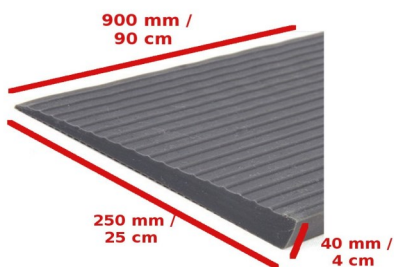

MINI RAMPES EN CAOUTCHOUC

Dimensions disponibles :

Référence	Hauteur	Profondeur	Poids
751 101	0,4 cm	4 cm	0,4 kg
751 103	0,6 cm	6 cm	0,5 kg
751 105	0,8 cm	8 cm	0,6 kg
751 107	1 cm	10 cm	0,8 kg
751 109	1,2 cm	12 cm	0,9 kg
751 111	1,6 cm	15 cm	1 kg
751 113	2 cm		1,3 kg
751 115	2,4 cm	20 cm	1,5 kg
751 117	2,8 cm		2 kg
751 119	3,2 cm		2,5 kg
751 121	3,6 cm		3 kg
751 123	4 cm		25 cm
751 125	4,4 cm	3,6 kg	
751 127	4,8 cm	3,8 kg	
751 129	5,2 cm	4 kg	
751 131	5,6 cm	4,2 kg	
751 133	6 cm	4,8 kg	

Capacité : 300 kg

L'accès simple et pratique des petites hauteurs

Les mini rampes en caoutchouc s'adaptent particulièrement aux petits franchissements et assurent :

- La protection des rails en aluminium des passages de porte-fenêtre et portes d'entrée ; facilitant ainsi la circulation entre deux pièces.
- l'empêchement de dispersion d'eau dans toute la salle de bain pour les douches à l'italienne.

D'une largeur standard de 90 cm, elles peuvent facilement être découpées à l'aide d'un cutter ou d'une lame de scie à métaux, en profondeur ou en largeur, pour une adaptation personnalisée.

Ces mini rampes peuvent être mises en place de manière définitive grâce à leurs bandes adhésives situées au dos, dans le cadre d'un aménagement intérieur, ou avec de la colle néoprène pour une installation extérieure.