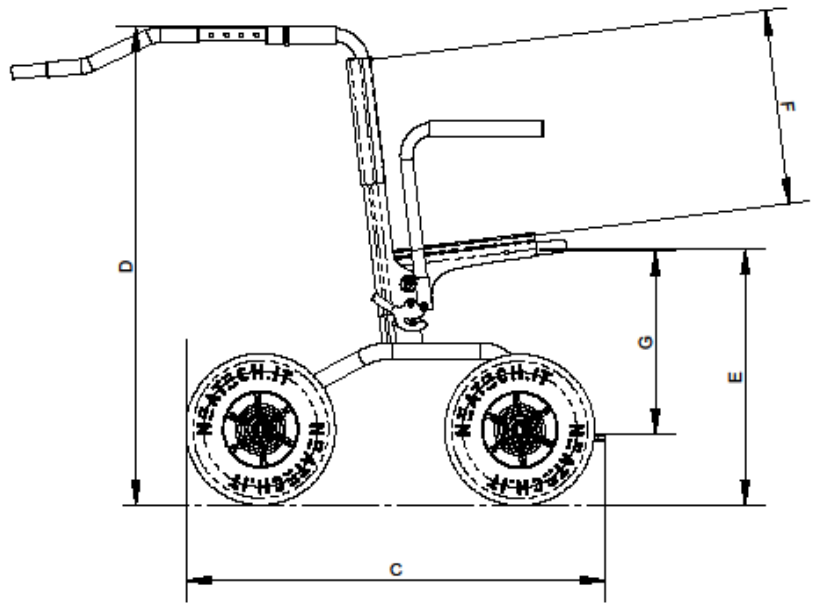

J.O.B. walker

Le déambulateur tout-terrain

Thalassothérapies,
centres de
rééducation,
particuliers ...

Idéal pour les plages,
pelouses, sous-bois...

Les atouts du *J.O.B. walker*

- Structure en alliage d'aluminium avec peinture epoxy, anti-corrosion
- Assise et dossier en tissu Cordura
- Roues basse pression gonflable (Diamètre: 300 mm)
- Poignées réglables
- Accoudoirs amovibles
- Repose-pieds relevables individuellement
- Entièrement démontable, sans outils, pour un transport aisé dans un véhicule
- Poids: 15,5 kg

J.O.B. walker

Réglage déambulateur

Réglage siège

MEASURES EXPRESSED IN CM						
A	B	C	D	F	E	G
WIDTH	SIZE	DEPTH	HEIGHT	BACKREST	SITTING HEIGHT	LENGHT PEDANA
90	46	85	95 to 103	40	50	36

J.O.B Walker désassemblé