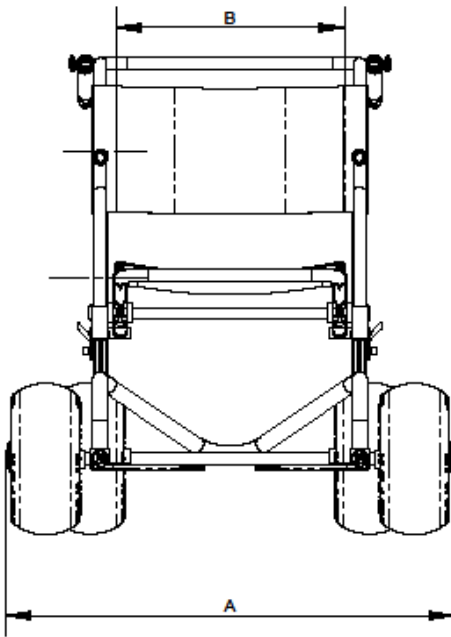

J.O.B. walker

Le déambulateur tout-terrain

Thalassothérapies,
centres de
rééducation,
particuliers ...

Idéal pour les plages,
pelouses, sous-bois...

Les atouts du *J.O.B. walker*

- Structure en alliage d'aluminium avec peinture epoxy, anti-corrosion
- Assise et dossier en tissu Cordura
- Roues basse pression gonflable (Diamètre: 300 mm)
- Poignées réglables
- Accoudoirs amovibles
- Repose-pieds relevables individuellement
- Entièrement démontable, sans outils, pour un transport aisé dans un véhicule
- Poids: 15,5 kg

J.O.B. walker

Réglage déambulateur

Réglage siège

MEASURES EXPRESSED IN CM						
A	B	C	D	F	E	G
WIDTH	SIZE	DEPTH	HEIGHT	BACKREST	SITTING HEIGHT	LENGHT PEDANA
90	46	85	95 to 103	40	50	36

J.O.B Walker désassemblé