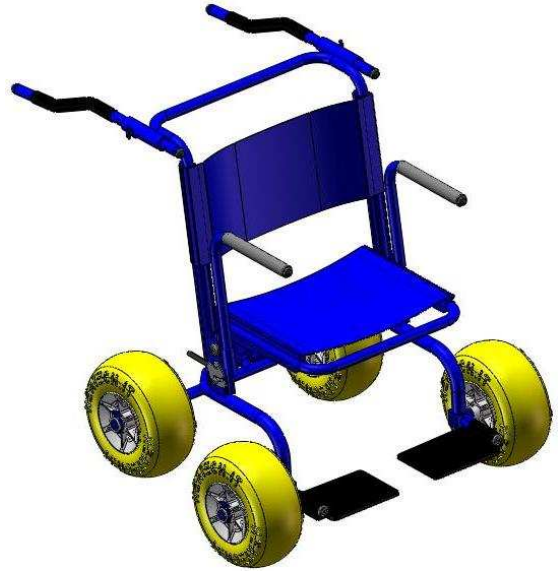

J.O.B. walker

Le déambulateur tout-terrain

Thalassothérapies,
centres de
rééducation,
particuliers ...

Idéal pour les plages,
pelouses, sous-bois...

Les atouts du *J.O.B. walker*

- Structure en alliage d'aluminium avec peinture epoxy, anti-corrosion
- Assise et dossier en tissu Cordura
- Roues basse pression gonflable (Diamètre: 300 mm)
- Poignées réglables
- Accoudoirs amovibles
- Repose-pieds relevables individuellement
- Entièrement démontable, sans outils, pour un transport aisé dans un véhicule
- Poids: 15,5 kg

J.O.B. walker

Réglage déambulateur

Réglage siège

MEASURES EXPRESSED IN CM						
A	B	C	D	F	E	G
WIDTH	SIZE	DEPTH	HEIGHT	BACKREST	SITTING HEIGHT	LENGHT PEDANA
90	46	85	95 to 103	40	50	36

J.O.B Walker désassemblé